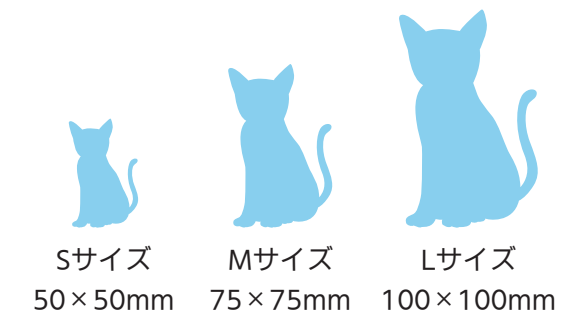

■ 仕様

- ・サイズ:182×234×52mm
- ・重量:450g
- ・収納サイズ:L判またはポストカード
200枚収納
1シート4枚×50シート
- ・その他:PPカバー付
- ・溶着式ブックタイプポケット台紙

■ ガラスフレーム L判

サイズ 縦型:178×258mm 横型:150×345mm
素材:ガラス他 パッケージ:キャラメル箱(白)

カーブガラスを採用した高級感のあるガラスフレーム。縦・横を選べます。

縦型

横型

ガラスに映える滑らかな彫刻

■ 選べるデザインテンプレート ■ タイトル ■ 日付やメッセージを彫刻できます

※デザインはフレームの縦・横で若干異なります。画像はイメージです。実際の彫刻サイズとは異なる場合がございます。

■ アクリルキーホルダー

材質:アクリル
パッケージ:透明袋入り

お気に入りの写真を送るだけ！カンタンにアクリルキーホルダーが作れます

裏面に名前や
日付をプリント可能

ふわふわした毛もキレイに切り抜き

■ 選べるサイズ

■ アクリルスタンド

材質:アクリル
パッケージ:透明袋入り

写真やイラストをアクリル製スタンドにして飾ることができます
アツと驚く個性的なプレゼントとして出産祝いやプチギフトにもオススメ

面倒な切り抜きも
お任せください！

■ 選べるサイズ