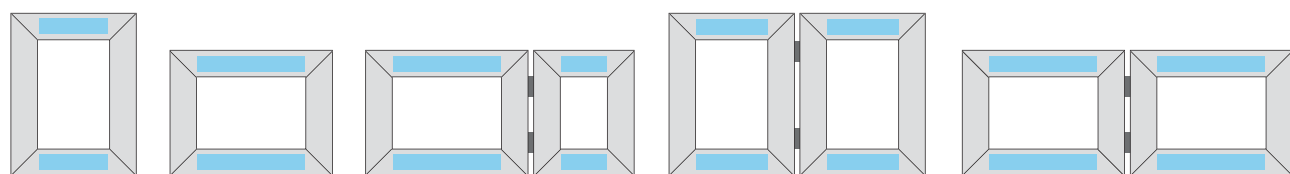

フォトフレームクラシック

素材:樹脂+ガラス
パッケージ:かぶせ箱

高級感あふれる大理石柄 4色、木目調 2色の全 6色展開
どんなシーンにもマッチする記念品の定番人気フォトフレームです

■ 選べるサイズ

L判 2L判 / KG判 ツインフレーム (左:2L判 / KG判 右:L判) ペフレーム 2L判 タテ (左右:2L判 / KG判) ペフレーム 2L判 ヨコ (左右:2L判 / KG判)

■ カラーバリエーション

キャメル ワイン エメラルド ブルー ライトブラウン ダークブラウン

■ 名入れ箇所

フレーム上下 最大2箇所まで名入れを行うことが可能です

L判、2L/KG判 ツインフレーム ペアフレーム 2L判 タテ ペアフレーム 2L判 ヨコ

木製フレーム オーク

サイズ:170×220×21mm 重量:400g
素材:木製(MDF)+ガラス パッケージ:かぶせ箱

木目を活かしたヴィンテージ調の風合いが人気の木製(MDF)フレーム
L判・ポスト判・2L判の3サイズ対応、壁掛・卓上兼用で使い勝手も◎