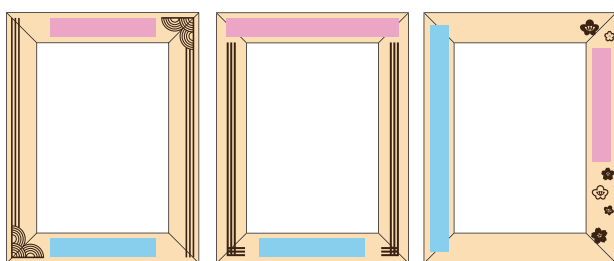

■ カラーバリエーション

ホワイト ナチュラル ダークブラウン

■ 名入れ箇所

フレーム上下最大2箇所まで可能

アクリルフレーム エニー

材質:木製(MDF)+アクリル
パッケージ:キャラメル箱(白)

木とアクリルのコンビネーションがおしゃれなマグネット式フレーム
ポスト判、2L判の2サイズ 各4色からお選びいただけます

■ カラーバリエーション

ナチュラル ブラウン パールホワイト ブラック

■ 名入れ箇所

フレーム下部に名入れ可能

サイズ ポスト判:152 x 135 x 34mm 2L判:179 x 162 x 34mm 重量 ポスト判:410g 2L判:600g

V 檜フレーム 2L判

サイズ:169 x 220 x 10mm 重量:260g
 素材:木製+ガラス パッケージ:かぶせ箱(白)

檜(ひのき)を使用したフォトフレームは、使えば使うほど味が出ます
 日本語の名入れにもマッチするので、長寿や七五三のお祝いにオススメです

■ 選べるデザインテンプレート

■ タイトル ■ 名前・日付を彫刻できます

【01.波 タテ】 【02.縞 タテ】 【03.花 タテ】

【04.波 ヨコ】 【05.縞 ヨコ】

【03.花 ヨコ】

■ 選べるデザインテンプレート:七五三用

■ 名前・日付を彫刻できます

【01.組紐 タテ】 【02.市松 タテ】 【03.花 タテ】

【04.組紐 ヨコ】 【05.市松 ヨコ】

【03.花 ヨコ】

ウッド 2 面フレーム

サイズ:298×197×15mm(見開き時) 重量:620g
 材質:木製+ガラス パッケージ:かぶせ箱

ホワイトオークの無垢材を使用した贈答用に最適な高級感ある2面フレーム
 2L判またはL判の写真を収納することができます

■ 名入れ箇所

フレーム左面に名入れ彫刻ができます

素材の風合いが活きるレーザー彫刻加工