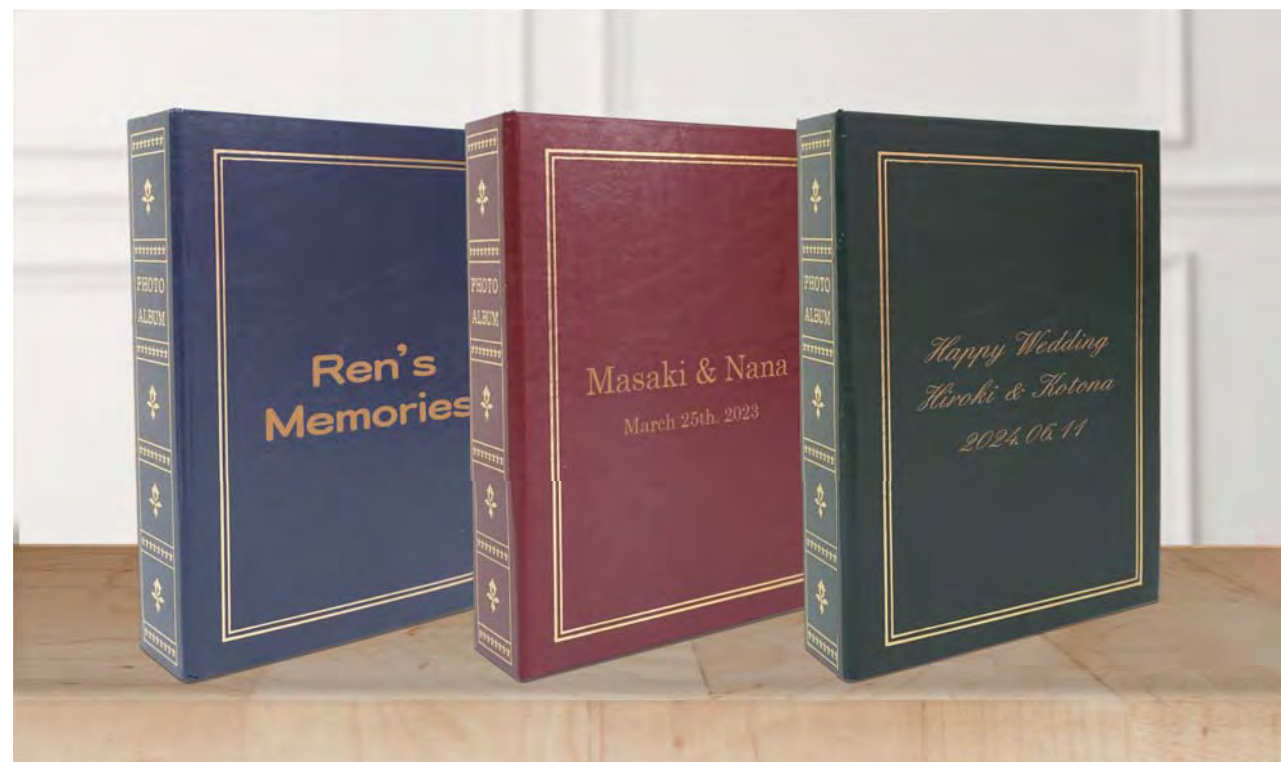

アルミ製プレート

素材:アルミ
裏面に両面テープ付き

お名前や日付、メッセージを自由に入れることができるプレートです
フォトフレームや記念品に貼ることで高級感がグッと増します

■ 選べるサイズ

10×35mm

15×50mm

25×80mm

■ カラーバリエーション

ゴールド

シルバー

■ アクリルフレーム ライト

素材:アクリルほか パッケージ:化粧箱(白)
タテ・ヨコ兼用、紐・スタンド・吊金具付き

透明のアクリル板に全面プリントをすることでお洒落なフォトパネルに！
2枚のアクリル式なのでメモなどを挟んで立体的に飾る楽しみ方も可能です

■ 選べる5サイズ

各サイズ 厚み:18mm(スタンド含む)
アクリル厚み:約4mm ※2枚合計

130 × 130	130 × 169	145 × 195	168 × 218	234 × 324
-----------------	-----------------	-----------------	-----------------	-----------------

後側のアクリルに
全面プリントできます。

■ 200 フォトアルバム

材質:紙+PP
透明ビニルカバー付き

L判・ポストカード兼用 大容量 200枚収納のフォトアルバム
ヴィンテージ感があるブック型デザインの表紙に名入れをすることができます

■ カラーバリエーション

■ 名入れ箇所

ネイビー ワイン グリーン

アルバムの表紙
金線の枠内に
名入れ可能