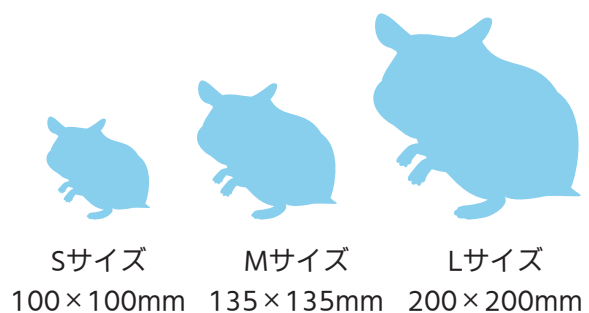

■ 仕様

- ・サイズ:182×234×52mm
- ・重量:450g
- ・収納サイズ:L判またはポストカード
200枚収納
1シート4枚×50シート
- ・その他:PPカバー付
- ・溶着式ブックタイプポケット台紙

■ ガラスフレーム L判

サイズ 縦型:178×258mm 横型:150×345mm
素材:ガラス他 パッケージ:キャラメル箱(白)

カーブガラスを採用した高級感のあるガラスフレーム。縦・横を選べます。

裏面に名前や
日付をプリント可能

ふわふわした毛もキレイに切り抜き

■ 選べるサイズ

■ アクリルスタンド

材質:アクリル
パッケージ:透明袋入り

写真やイラストをアクリル製スタンドにして飾ることができます
アツと驚く個性的なプレゼントとして出産祝いやプチギフトにもオススメ

面倒な切り抜きも
お任せください！

■ 選べるサイズ