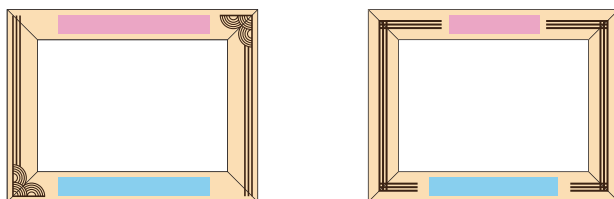

■ カラーバリエーション

ホワイト ナチュラル ダークブラウン

■ 名入れ箇所

フレーム上下最大2箇所まで可能

アクリルフレーム エニー

材質:木製(MDF)+アクリル
パッケージ:キャラメル箱(白)

木とアクリルのコンビネーションがおしゃれなマグネット式フレーム
ポスト判、2L判の2サイズ 各4色からお選びいただけます

■ カラーバリエーション

ナチュラル ブラウン パールホワイト ブラック

■ 名入れ箇所

フレーム下部に名入れ可能

サイズ ポスト判:152 x 135 x 34mm 2L判:179 x 162 x 34mm 重量 ポスト判:410g 2L判:600g

V 檜フレーム 2L判

サイズ:169 x 220 x 10mm 重量:260g
 素材:木製+ガラス パッケージ:かぶせ箱(白)

檜(ひのき)を使用したフォトフレームは、使えば使うほど味が出ます
 日本語の名入れにもマッチするので、長寿や七五三のお祝いにオススメです

■ 選べるデザインテンプレート

■ タイトル ■ 名前・日付を彫刻できます

【01.波 タテ】 【02.縞 タテ】 【03.花 タテ】

【04.波 ヨコ】 【05.縞 ヨコ】

【03.花 ヨコ】

■ 選べるデザインテンプレート:七五三用

■ 名前・日付を彫刻できます

【01.組紐 タテ】 【02.市松 タテ】 【03.花 タテ】