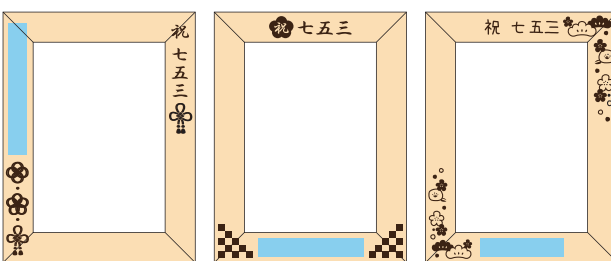

ナチュラル ブラウン パールホワイト ブラック

■ 名入れ箇所

フレーム下部に名入れ可能

サイズ ポスト判:152 x 135 x 34mm 2L判:179 x 162 x 34mm 重量 ポスト判:410g 2L判:600g

V 檜フレーム 2L判

サイズ:169 x 220 x 10mm 重量:260g
 素材:木製+ガラス パッケージ:かぶせ箱(白)

檜(ひのき)を使用したフォトフレームは、使えば使うほど味が出ます
 日本語の名入れにもマッチするので、長寿や七五三のお祝いにオススメです

■ 選べるデザインテンプレート

■ タイトル ■ 名前・日付を彫刻できます

【01.波 タテ】 【02.縞 タテ】 【03.花 タテ】

【04.波 ヨコ】 【05.縞 ヨコ】

【03.花 ヨコ】

■ 選べるデザインテンプレート:七五三用

■ 名前・日付を彫刻できます

【01.組紐 タテ】 【02.市松 タテ】 【03.花 タテ】

【04.組紐 ヨコ】 【05.市松 ヨコ】

【03.花 ヨコ】

ウッド 2 面フレーム

サイズ:298×197×15mm(見開き時) 重量:620g
 材質:木製+ガラス パッケージ:かぶせ箱

ホワイトオークの無垢材を使用した贈答用に最適な高級感ある2面フレーム
 2L判またはL判の写真を収納することができます

■ 名入れ箇所

フレーム左面に名入れ彫刻ができます

素材の風合いが活きるレーザー彫刻加工